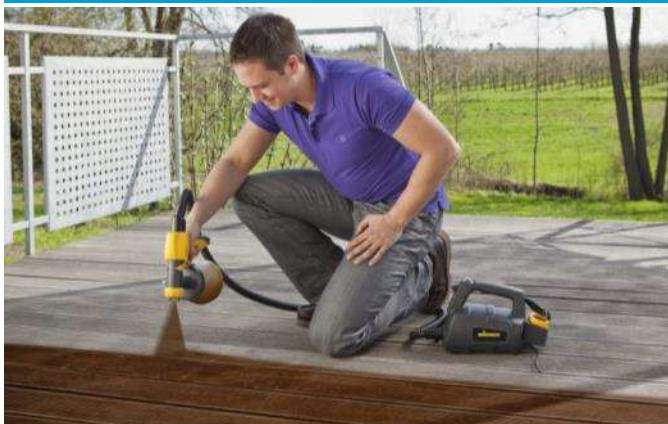

Laky a lazury